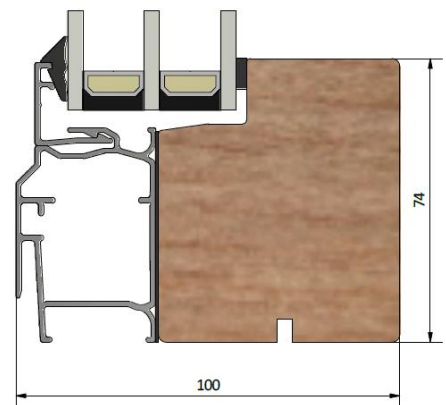

Haga LFU1003

fast fönster 3-glas utvändig glasning

PRODUKTFAKTA

Karmdjup (mm)	100
Ljudreduktion (dB)	32 - 46
U-värde (W/m ² K)	0,9 - 1,3
Ytbehandling / kulör	Valfri
Dräneringshål	Synliga
Öppning	-
Gångjärn	-

Montera fönsterblecket i det innersta spåret